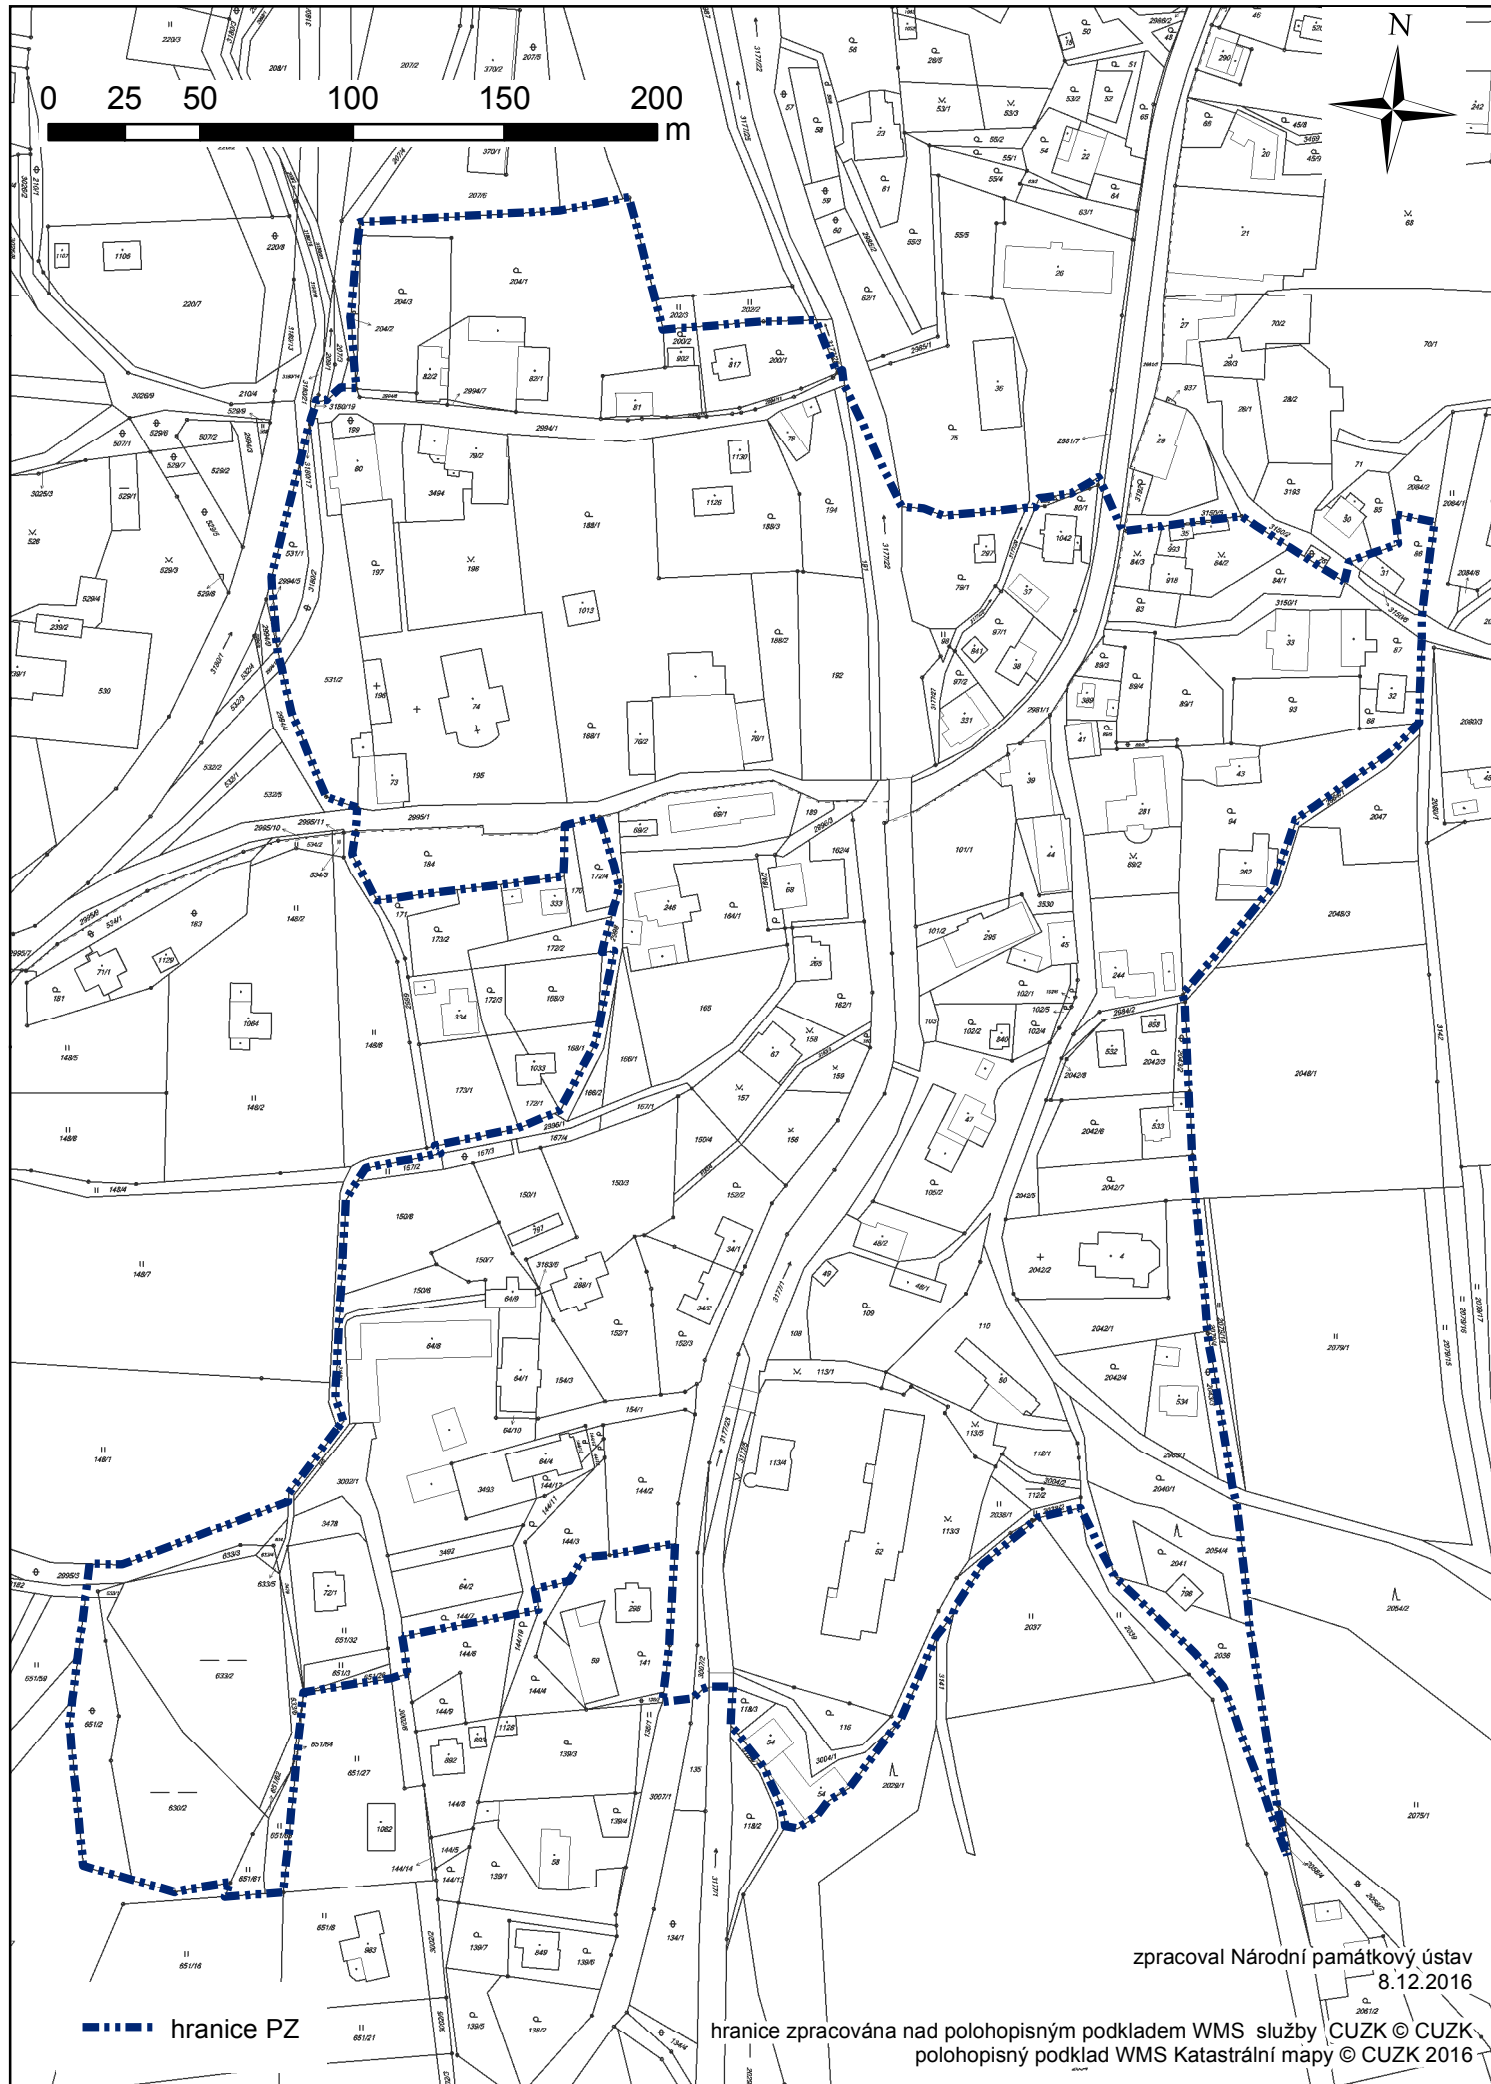

Změna památkové zóny Komorní Lhotka

■ ■ ■ ■ ■ hranice PZ

zpracoval Národní památkový ústav
8.12.2016
hranice zpracována nad polohopisným podkladem WMS služby CUZK © CUZK
polohopisný podklad WMS Katastrální mapy © CUZK 2016